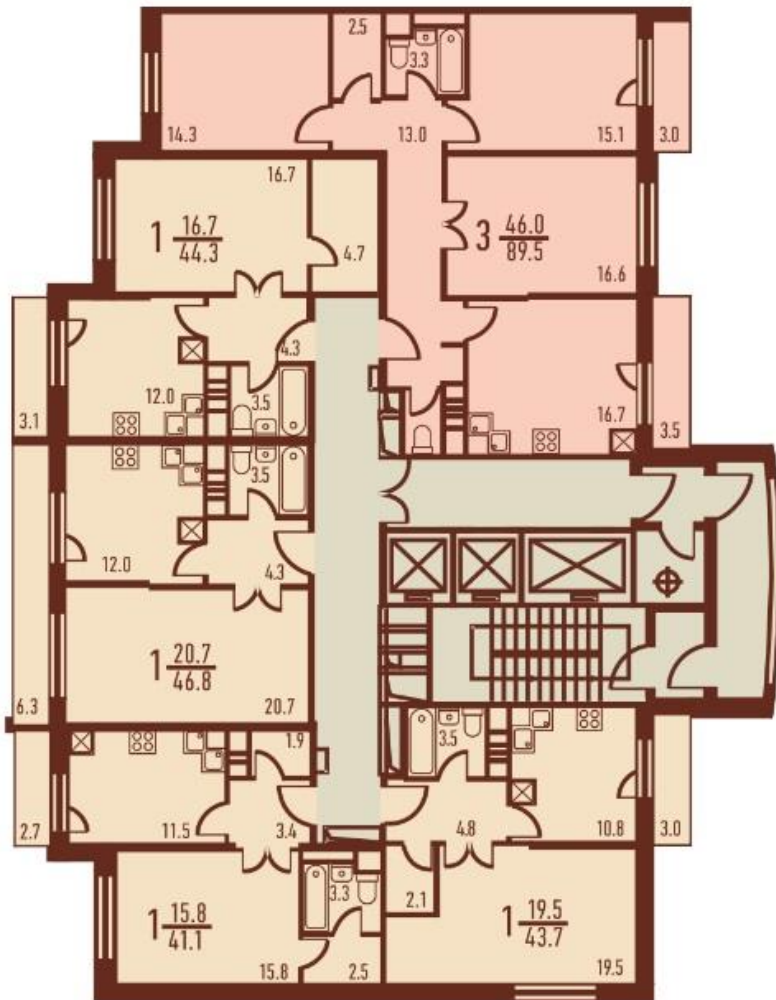

К продаже предлагается пул квартир:

- 1 комнатная квартира – 49,8 кв.м.,
- 2 комнатная квартира – от 65,2 кв.м. до 73,8 кв.м.,
- 3 комнатная квартира – от 88,5 кв.м. до 92,5 кв.м..

Секция А

- 16 этажей
- 4 квартиры на этаже
- 2 лифта

Планировочные решения

Секция Б

- 16 этажей
- 5 квартир на этаже
- 2 лифта

Секция В

- 20 этажей
- 5 квартир на этаже
- 3 лифта

Планировочные решения

Секция Г

- 20 этажей
- 4 квартиры на этаже
- 3 лифта

Секция Д

- 20 этажей
- 5 квартир на этаже
- 3 лифта

Планировочные решения