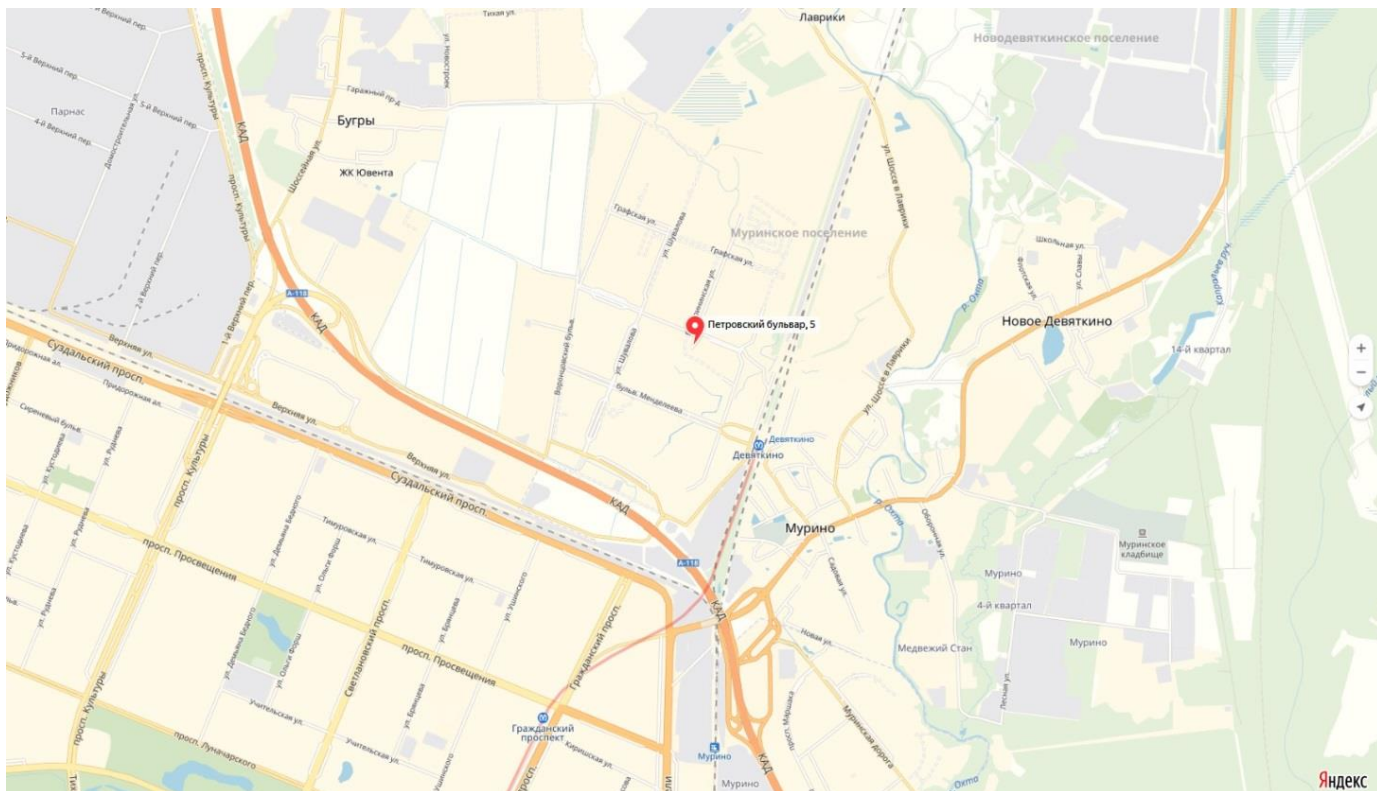

ЖК СОКОЛ

Ленинградская область, Всеволожский район, земли САОЗТ «Ручьи», участок 35.

Коммерческое предложение

Расположение

Жилой комплекс комфорт-класса «Сокол» находится на территории МО «Муринское сельское поселение» Всеволожского района Ленинградской области в 10 минутах ходьбы от м. Девяткино, столько же времени потребуется для выезда на КАД. ЖК «Сокол» строится на земельном участке размером 1 га, это разноуровневый жилой дом, 15-20 этажей, состоящий из 5 секций.

Транспортная доступность

Наш жилищный комплекс находится в шаговой доступности от станции метро Десяткино. Так же рядом располагаются многочисленные продуктовые магазины, аптеки, детские сады. Недалеко находятся Муринский парк и парк "Капральский ручей".